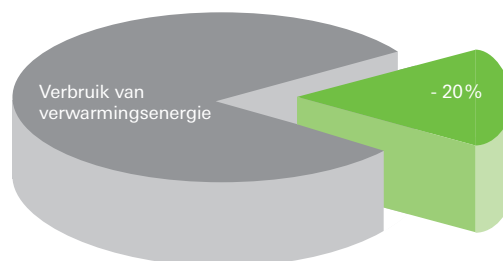

Lager energieverbruik met Schüco Corona CT 70 ramen

In een eengezinswoning van 1980 met circa 140 m² gebruiksoppervlak leiden de nieuwe ramen uit de Corona CT 70 serie tot ongeveer 20% minder energieverbruik ten opzichte van oude ramen.