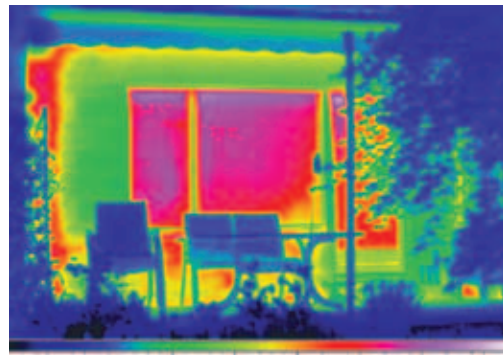

Infraroodopnames - thermografieën - tonen duidelijk aan waar een huis ongecontroleerd energie verliest. Rood betekent warmte en zodoende energieverlies.

... en verlaagt uw energiekosten

Met dit hooggeïsoleerde kozijnsysteem in combinatie met thermisch isolerend glas (HR++) bereikt u isolatiewaardes die enkele jaren geleden ondenkbaar waren. Uw energieverbruik daalt fors, waardoor u veel geld bespaart én het milieu ontziet.