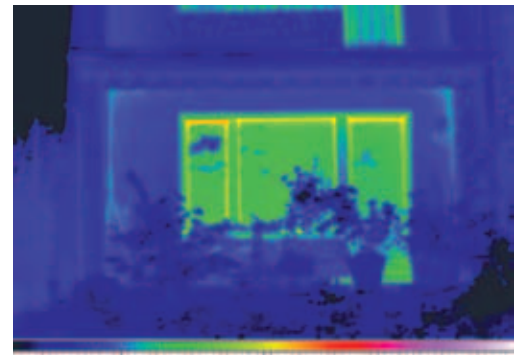

Infraroodopnames - thermografieën - tonen duidelijk aan waar een huis ongecontroleerd energie verliest. Rood betekent warmte en zodoende energieverlies.

... en verlaagt uw energiekosten

Met dit hooggeïsoleerde kozijnsysteem in combinatie met thermisch isolerend glas (HR++) bereikt u isolatiewaardes die enkele jaren geleden ondenkbaar waren. Uw energieverbruik daalt fors, waardoor u veel geld bespaart én het milieu ontziet.